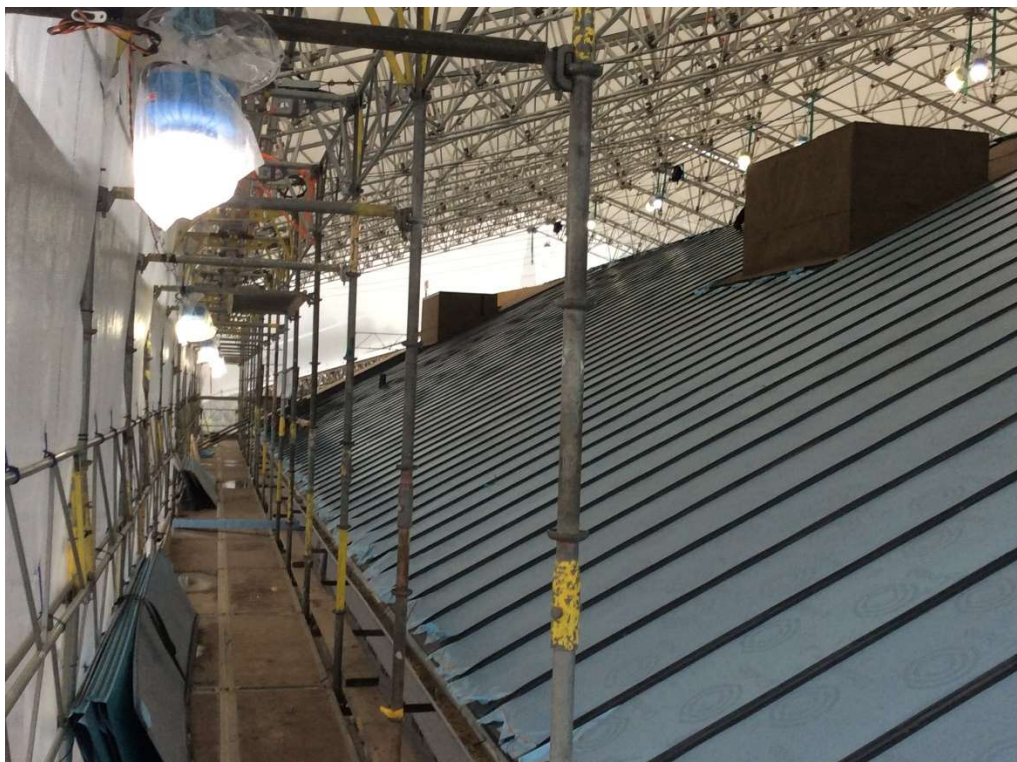

- Plus Montage monterar väderskyddet Hus B - D och ställning på Hus C.

- Veidekke monterar taket i Hus D just nu.

- Och Vinden + fläktrumsväggar i Hus A

- Gästrikeplåt är med på taket Hus A

- Utmått sätter installationerna i Hus A – B - D. (Vent, rör, EI)