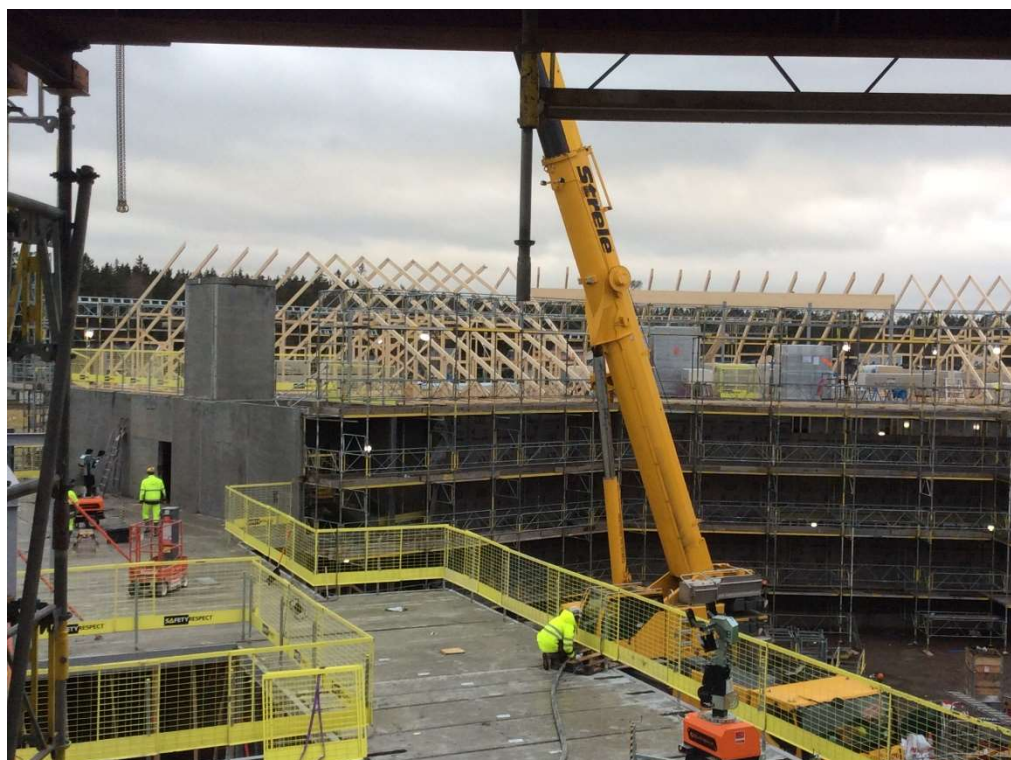

## Lite info - Lindbackens skola - 546 009

- Sh Bygg försätter med fin planering södra sidan

- UPB är färdiga med stommen för hela skolan idag.

- Bygglinje försätter med utfackningsväggar på Hus D

- Och innerväggar på Hus A och fönster i Hus D

- Plus Montage monterar väderskyddet Hus B - D och ställning på Hus C.

- Veidekke monterar taket i Hus D just nu.

- Och Vinden + fläktrumsväggar i Hus A

- Gästrikeplåt är med på taket Hus A

- Utmått sätter installationerna i Hus A – B - D. (Vent, rör, EI)